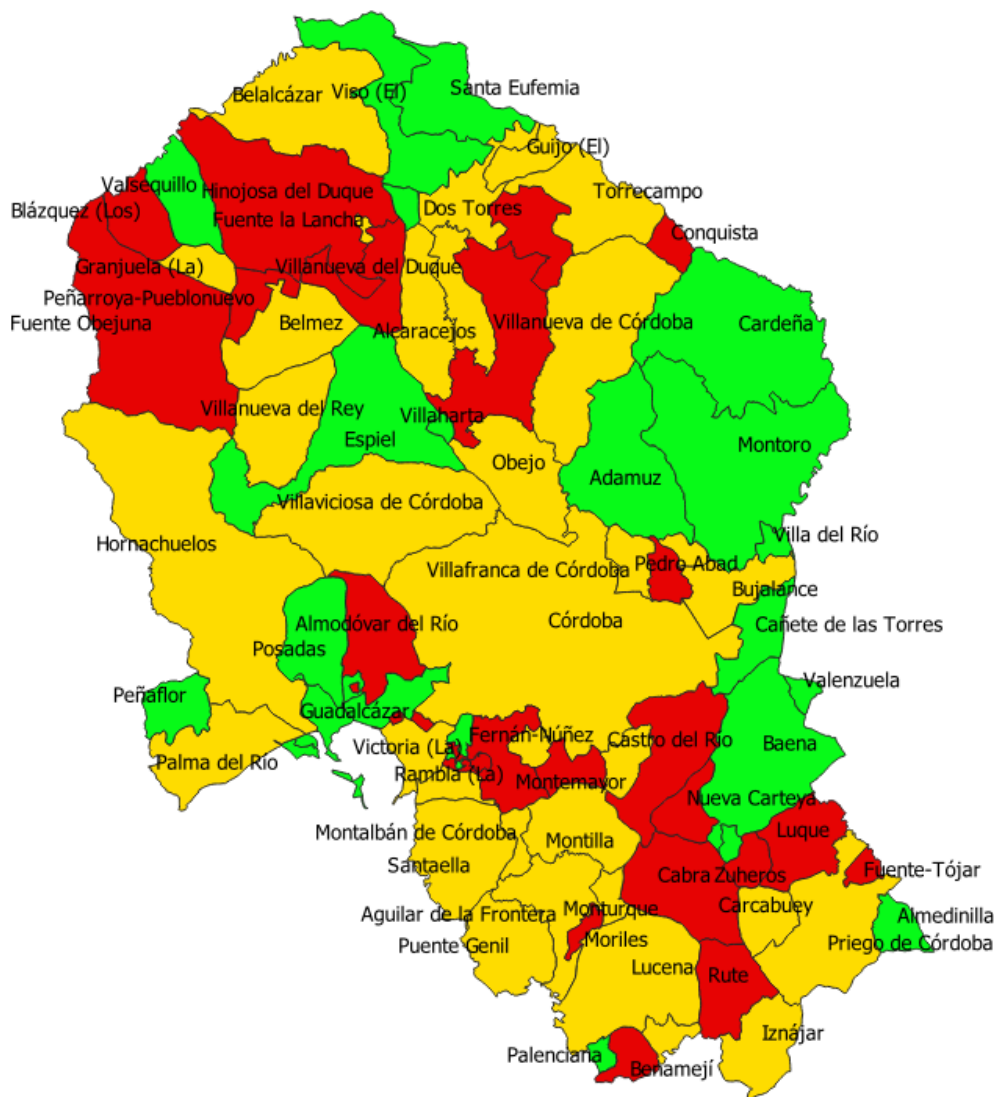

Situaciones de las medidas preventivas a nivel municipal
Nivel de alerta y cierre perimetral en municipios de Córdoba (y Peñaflo)
Vigencia: De las 00:00 del 10/02/2021 a las 00:00 del 13/02/2021

MUNICIPIOS	MEDIDAS
ADAMUZ	NIVEL 4.1 SIN CIERRE
AGUILAR DE LA FRONTERA	NIVEL 4.1 Y CIERRE
ALCARACEJOS	NIVEL 4.1 Y CIERRE
ALMEDINILLA	NIVEL 4.1 SIN CIERRE
ALMODOVAR DEL RIO	NIVEL 4.2 Y CIERRE
AÑORA	NIVEL 4.1 Y CIERRE
BAENA	NIVEL 4.1 SIN CIERRE
BELALCAZAR	NIVEL 4.1 Y CIERRE
BELMEZ	NIVEL 4.1 Y CIERRE
BENAMEJÍ	NIVEL 4.2 Y CIERRE
BLAZQUEZ (LOS)	NIVEL 4.2 Y CIERRE
BUJALANCE	NIVEL 4.1 Y CIERRE
CABRA	NIVEL 4.2 Y CIERRE
CAÑETE DE LAS TORRES	NIVEL 4.1 SIN CIERRE
CARCABUEY	NIVEL 4.1 Y CIERRE
CARDEÑA	NIVEL 4.1 SIN CIERRE
CARLOTA (LA)	NIVEL 4.1 Y CIERRE
CARPIO (EL)	NIVEL 4.2 Y CIERRE
CASTRO DEL RIO	NIVEL 4.2 Y CIERRE
CONQUISTA	NIVEL 4.2 Y CIERRE
CÓRDOBA	NIVEL 4.1 Y CIERRE
DOÑA MENCIA	NIVEL 4.1 SIN CIERRE
DOS TORRES	NIVEL 4.1 Y CIERRE
ENCINAS REALES	NIVEL 4.1 Y CIERRE
ESPEJO	NIVEL 4.1 Y CIERRE
ESPIEL	NIVEL 4.1 SIN CIERRE

MUNICIPIOS	MEDIDAS
FERNAN-NUÑEZ	NIVEL 4.1 Y CIERRE
FUENTE CARRETEROS	NIVEL 4.1 SIN CIERRE
FUENTE LA LANCHA	NIVEL 4.1 Y CIERRE
FUENTE OBEJUNA	NIVEL 4.1 Y CIERRE
FUENTE PALMERA	NIVEL 4.1 SIN CIERRE
FUENTE-TOJAR	NIVEL 4.2 Y CIERRE
GRANJUELA (LA)	NIVEL 4.1 Y CIERRE
GUADALCAZAR	NIVEL 4.1 SIN CIERRE
GUIJARROSA (LA)	NIVEL 4.1 Y CIERRE
GUIJO (EL)	NIVEL 4.1 Y CIERRE
HINOJOSA DEL DUQUE	NIVEL 4.2 Y CIERRE
HORNACHUELOS	NIVEL 4.1 Y CIERRE
IZNAJAR	NIVEL 4.1 Y CIERRE
LUCENA	NIVEL 4.1 Y CIERRE
LUQUE	NIVEL 4.2 Y CIERRE
MONTALBAN DE CORDOBA	NIVEL 4.1 Y CIERRE
MONTEMAYOR	NIVEL 4.2 Y CIERRE
MONTILLA	NIVEL 4.1 Y CIERRE
MONTORO	NIVEL 4.1 SIN CIERRE
MONTURQUE	NIVEL 4.1 Y CIERRE
MORILES	NIVEL 4.2 Y CIERRE
NUOVA CARTEYA	NIVEL 4.2 Y CIERRE
OBEJO	NIVEL 4.1 Y CIERRE
PALENCIANA	NIVEL 4.1 SIN CIERRE
PALMA DEL RIO	NIVEL 4.1 Y CIERRE
PEDRO ABAD	NIVEL 4.1 Y CIERRE